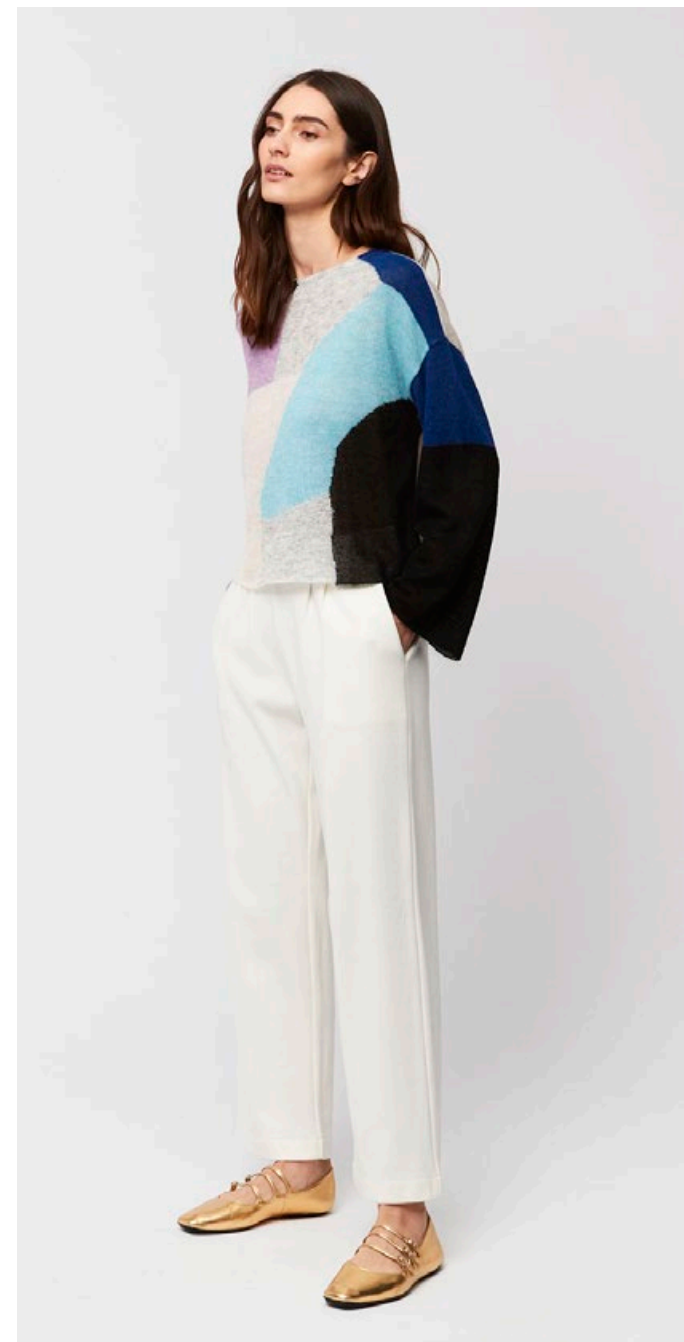

80086 KEA SWEATER color 3216  
80058 FELIU SKIRT color 4164

80087 KHAN SWEATER color 3268  
80099 LOA PANTS color 9920

80088 KIBO SWEATER color 6325

80088 KIBO SWEATER color 6325

80089 KIRAT CARDIGAN color 6340  
50008 AROA PANTS color 5080