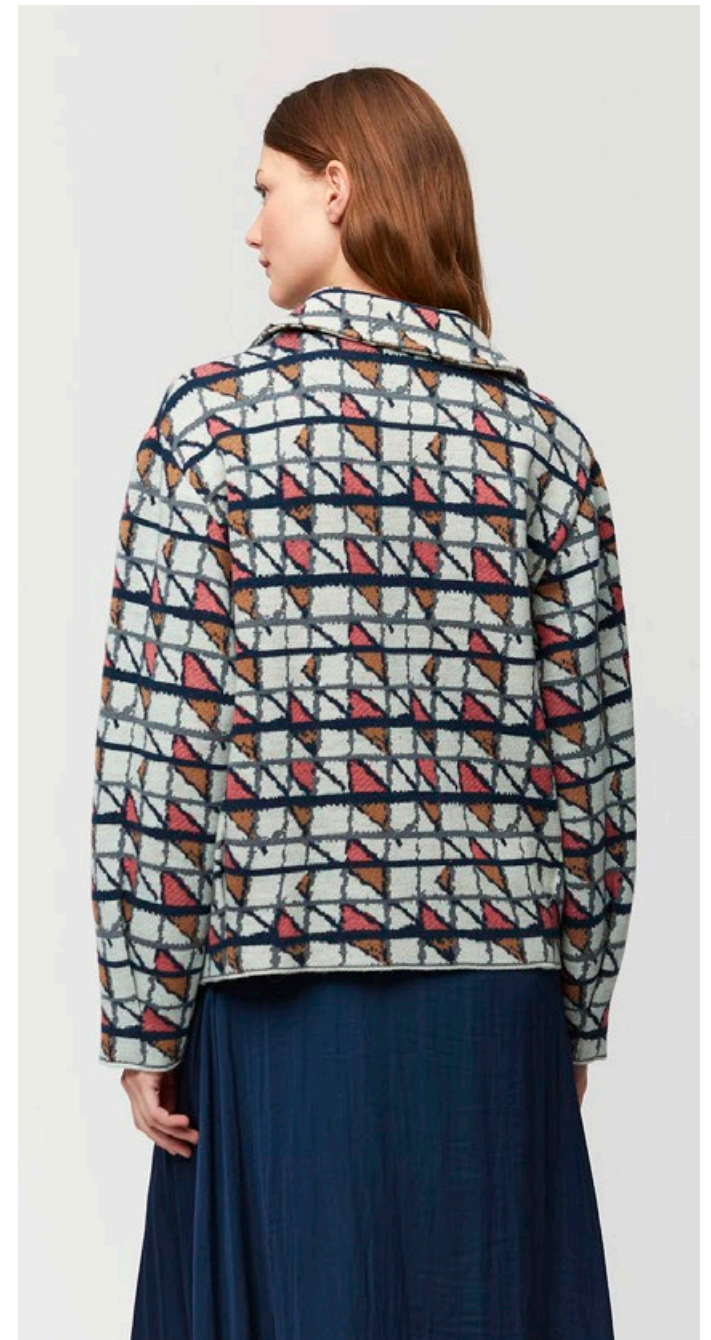

80063 GESSI TOP color 690  
80064 GHENT PANTS color 690

80067 GOSUM COAT color 2831

80066 GORKI SHORT COAT color 2819  
50049 KORA DRESS color 40D

80066 GORKI SHORT COAT color 2819

80068 GOUN SWEATER color 2344  
80069 GUNA SKIRT color 2344