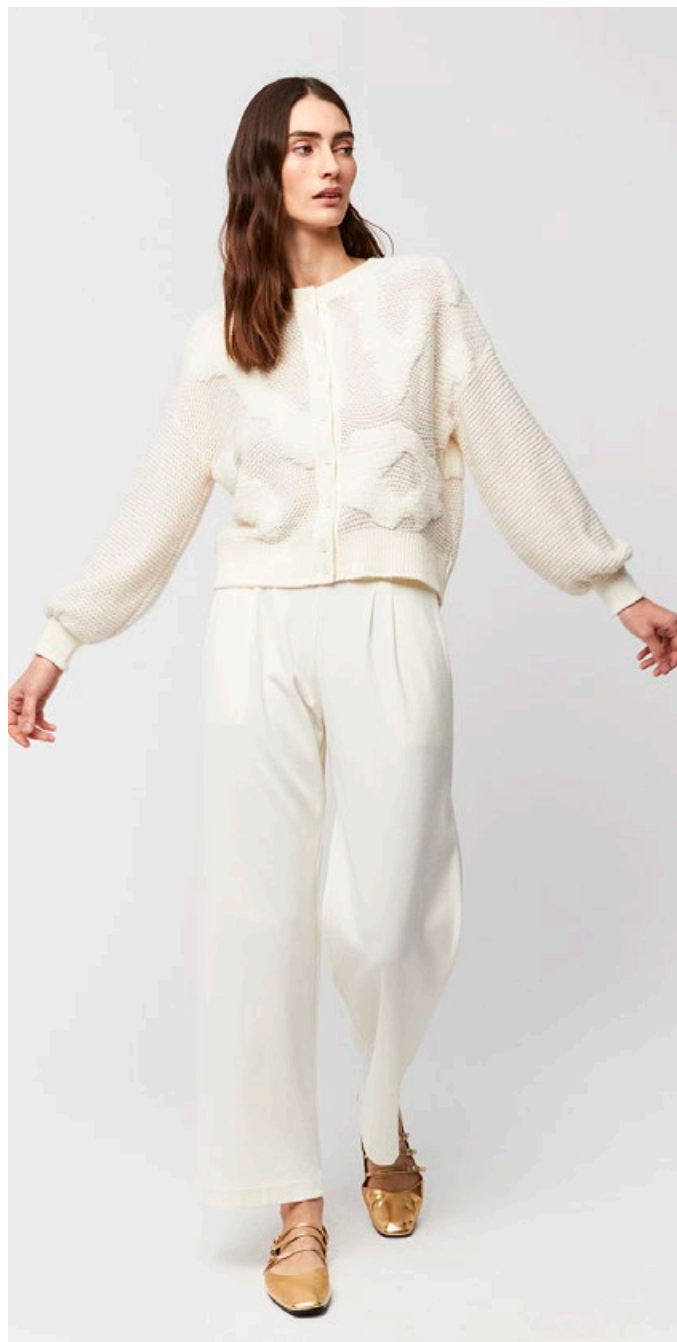

80085 KAPLAN SWEATER color 3120
80099 LOA PANTS color 9920