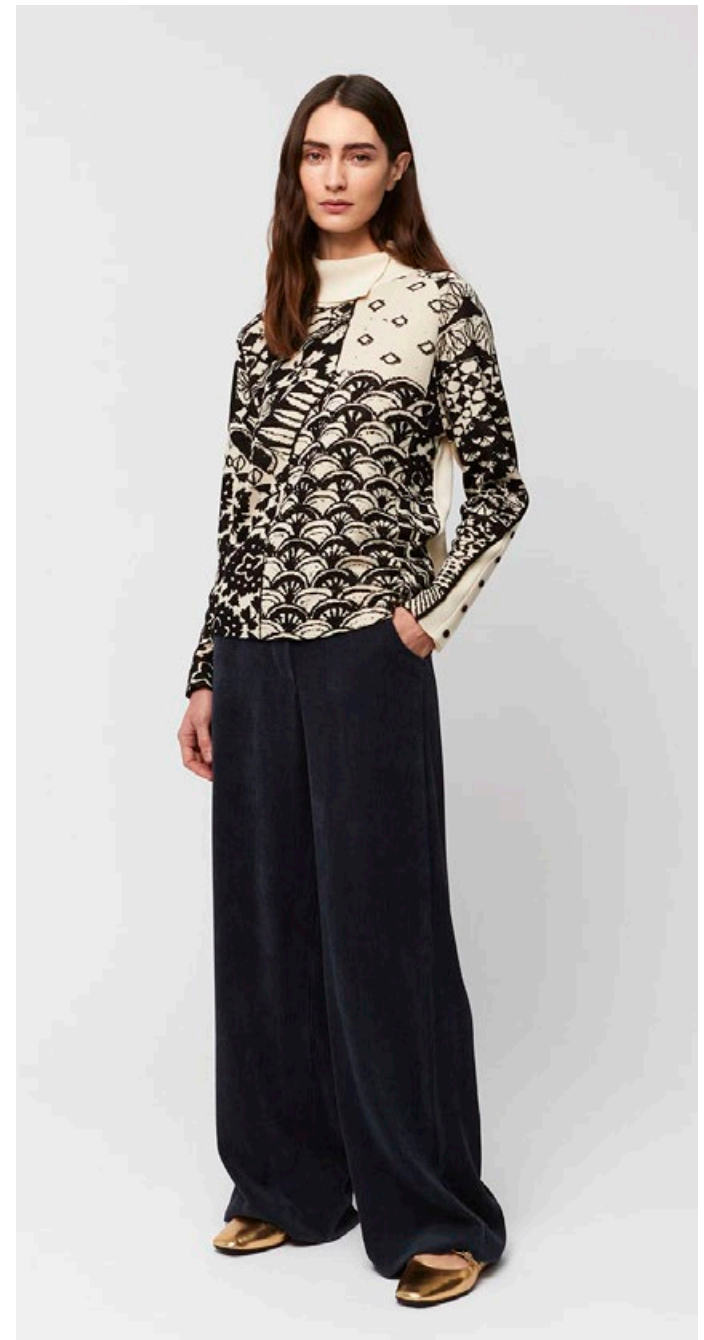

80033 CANDU SWEATER color 2181
50008 AROA PANTS color 5080