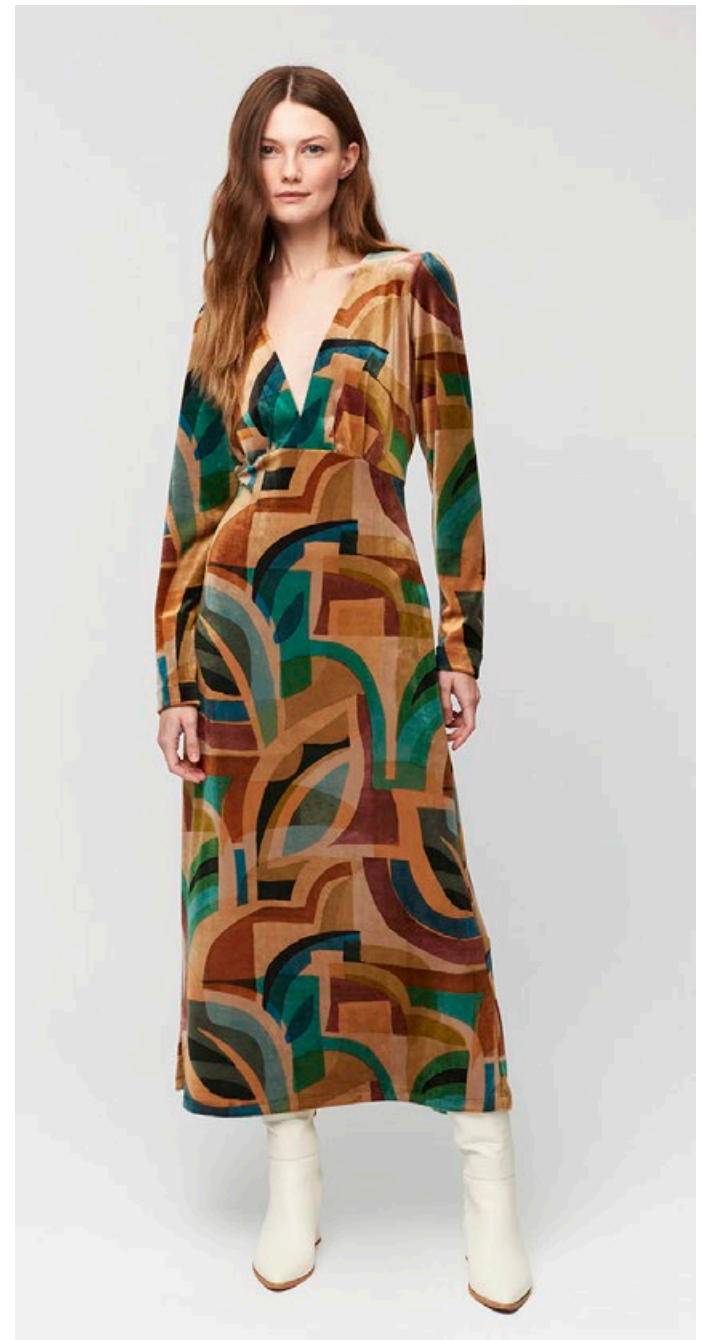

50043 IRIS BLOUSE color 7047

50044 IVETTE BLOUSE color 7047  
80103 MANA SKIRT color 83E

50045 JADE BLOUSE color 7047  
80103 MANA SKIRT color 83E

50030 ENARA BLAZER  
50031 FANIA PANTS color 4064

50031 FANIA PANTS color 4064  
50047 KARINA BLOUSE color 25D